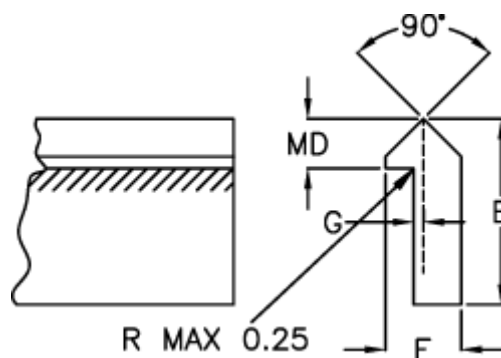

Varenummer: 055520500
Beskrivelse: Skinne T2SS 500mm

Mål

E = 15.87

F = 6.35

G = 0.78

Kg/m = 0.509

MD(T) = 4.75